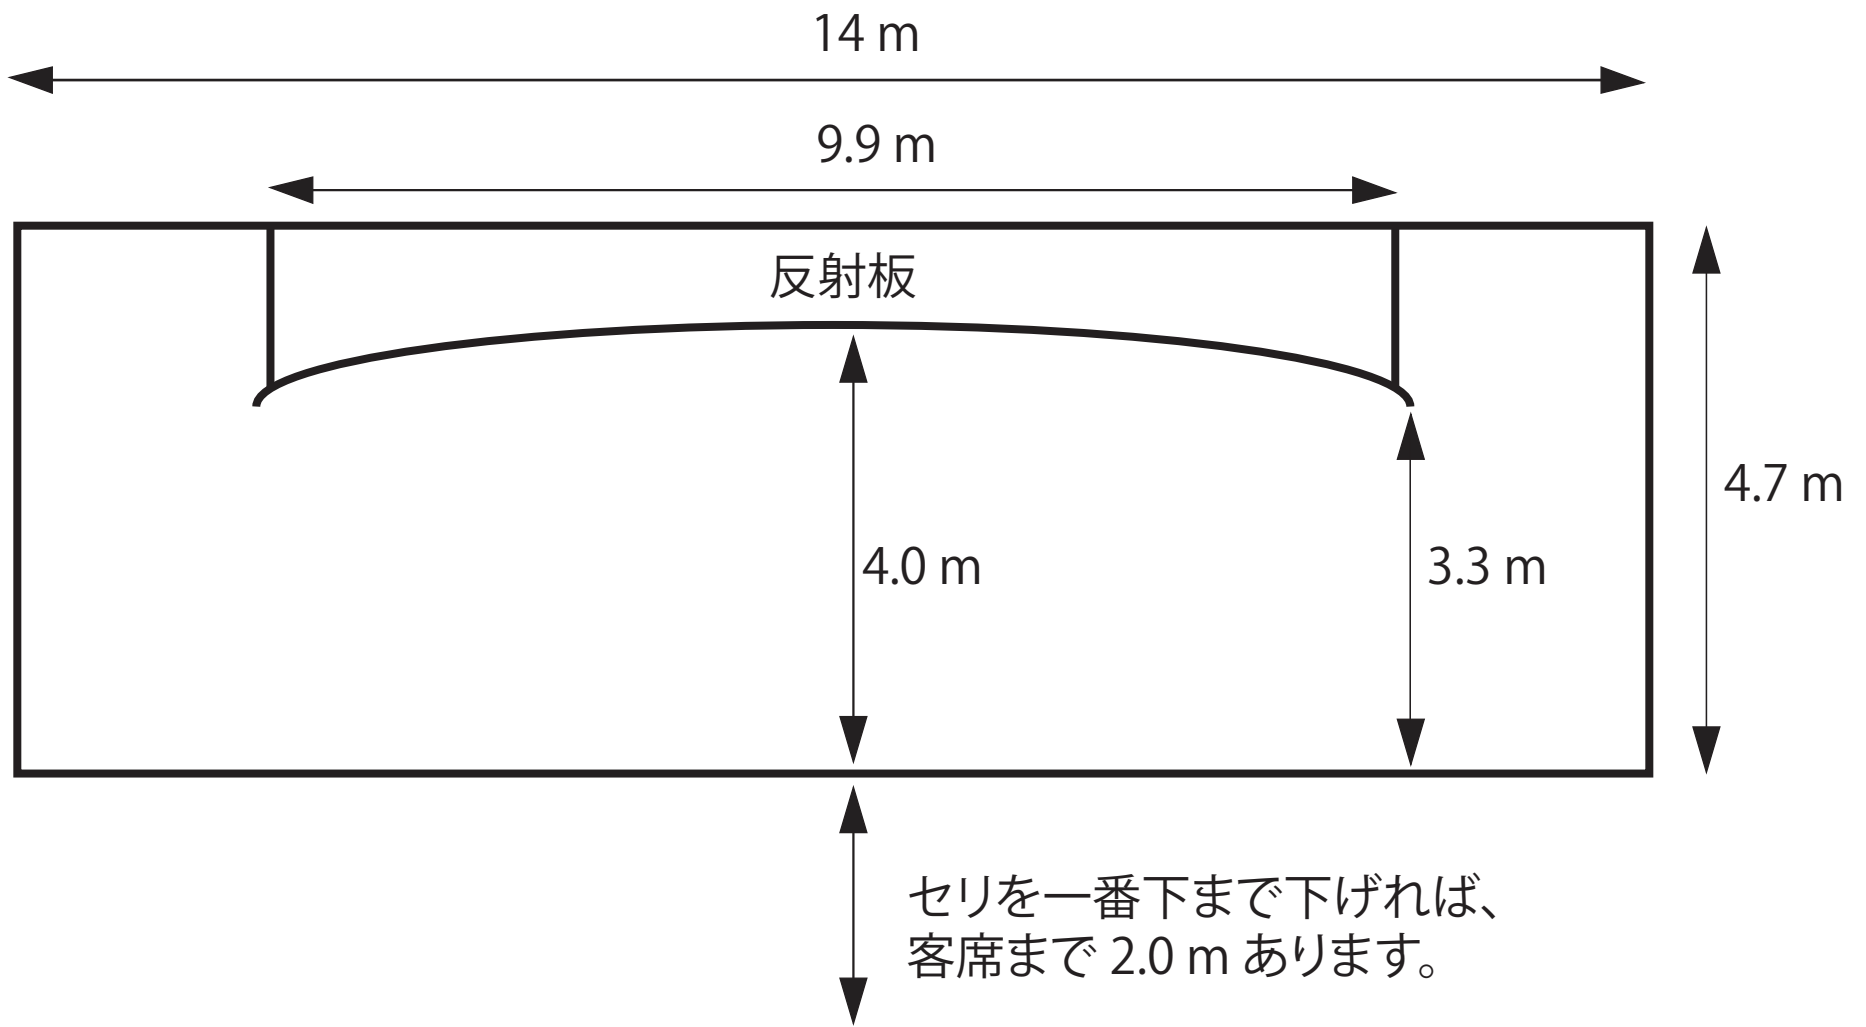

◎ミュージアムホール ステージ

客席：固定席170