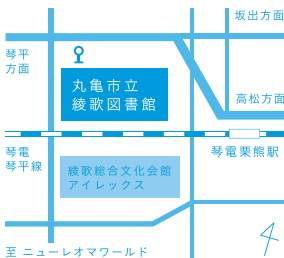

1 2016
10/[金] 10/[日] 10:00
/14 ~ /16 17:00

飯山総合学習センター

〒762-0087
香川県丸亀市飯山町西坂元547-1

JR丸亀駅より丸亀コミュニティバス
丸亀東線、レオマ多津線バス停「飯山
総合学習センター」下車

2 2016
10/[金] 10/[日] 10:00
/21 ~ /23 17:00

丸亀市立綾歌図書館

〒761-2405
香川県丸亀市綾歌町栗熊西1638

琴電琴平線栗熊駅より徒歩10分
JR丸亀駅より丸亀コミュニティバス
綾歌宇多津線バス停「綾歌市民総合
センター」下車

3 2016
10/[土] 11/[日] 10:00
/29 ~ /6
11/[土] 11/[日]
/19 ~ /27 18:00

丸亀市猪熊弦一郎現代美術館

〒763-0022
香川県丸亀市浜町80-1

JR丸亀駅地下駐車場・2時間無料
(当館1階受付にて駐車券をご提示ください)

問合せ先 〒763-0022 香川県丸亀市浜町80-1 丸亀市猪熊弦一郎現代美術館 公募展担当