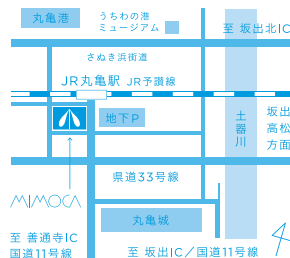

1 2016
10/[金] 10/[日] 10:00
/14 ~ /16 17:00

飯山総合学習センター

〒762-0087
香川県丸亀市飯山町西坂元547-1

JR丸亀駅より丸亀コミュニティバス
丸亀東線、レオマ多津線バス停「飯山
総合学習センター」下車

2 2016
10/[金] 10/[日] 10:00
/21 ~ /23 17:00

丸亀市立綾歌図書館

〒761-2405
香川県丸亀市綾歌町栗熊西1638

琴電琴平線栗熊駅より徒歩10分
JR丸亀駅より丸亀コミュニティバス
綾歌宇多津線バス停「綾歌市民総合
センター」下車

3 2016
10/[土] 11/[日] 10:00
/29 ~ /6
11/[土] 11/[日]
/19 ~ /27 18:00

丸亀市猪熊弦一郎現代美術館

〒763-0022
香川県丸亀市浜町80-1

JR丸亀駅地下駐車場・2時間無料
(当館1階受付にて駐車券をご提示ください)

問合せ先 〒763-0022 香川県丸亀市浜町80-1 丸亀市猪熊弦一郎現代美術館 公募展担当

TEL:0877-24-7755 FAX:0877-24-7766 E-mail: event@mimoca.org URL: <http://mimoca.org>

MIMOCA(ミモカ)は丸亀市猪熊弦一郎現代美術館(Marugame Genichiro-Inokuma Museum of Contemporary Art)の略です。