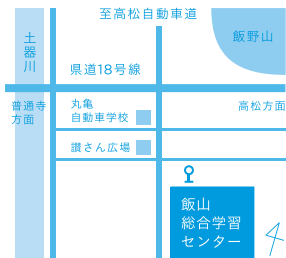

授賞式

開館25周年記念日

2016年11月23日[水・祝]

10:00～(開館記念日開会式の一部として行う)

会場:丸亀市猪熊弦一郎現代美術館

開館記念日は全館入場無料!

この日だけの特別なイベントが盛りだくさんの1日です。

会期・会場・アクセス

1 2016
10/[金] 10/[日] 10:00
/14 ~ /16 17:00

飯山総合学習センター

〒762-0087
香川県丸亀市飯山町西坂元547-1

JR丸亀駅より丸亀コミュニティバス
丸亀東線、レオマ多津線バス停「飯山
総合学習センター」下車

2 2016
10/[金] 10/[日] 10:00
/21 ~ /23 17:00

丸亀市立綾歌図書館

〒761-2405
香川県丸亀市綾歌町栗熊西1638

琴電琴平線栗熊駅より徒歩10分
JR丸亀駅より丸亀コミュニティバス
綾歌宇多津線バス停「綾歌市民総合
センター」下車

3 2016
10/[土] 11/[日] 10:00
/29 ~ /6
11/[土] 11/[日]
/19 ~ /27 18:00

丸亀市猪熊弦一郎現代美術館

〒763-0022
香川県丸亀市浜町80-1

JR丸亀駅地下駐車場・2時間無料
(当館1階受付にて駐車券をご提示ください)

問合せ先 〒763-0022 香川県丸亀市浜町80-1 丸亀市猪熊弦一郎現代美術館 公募展担当